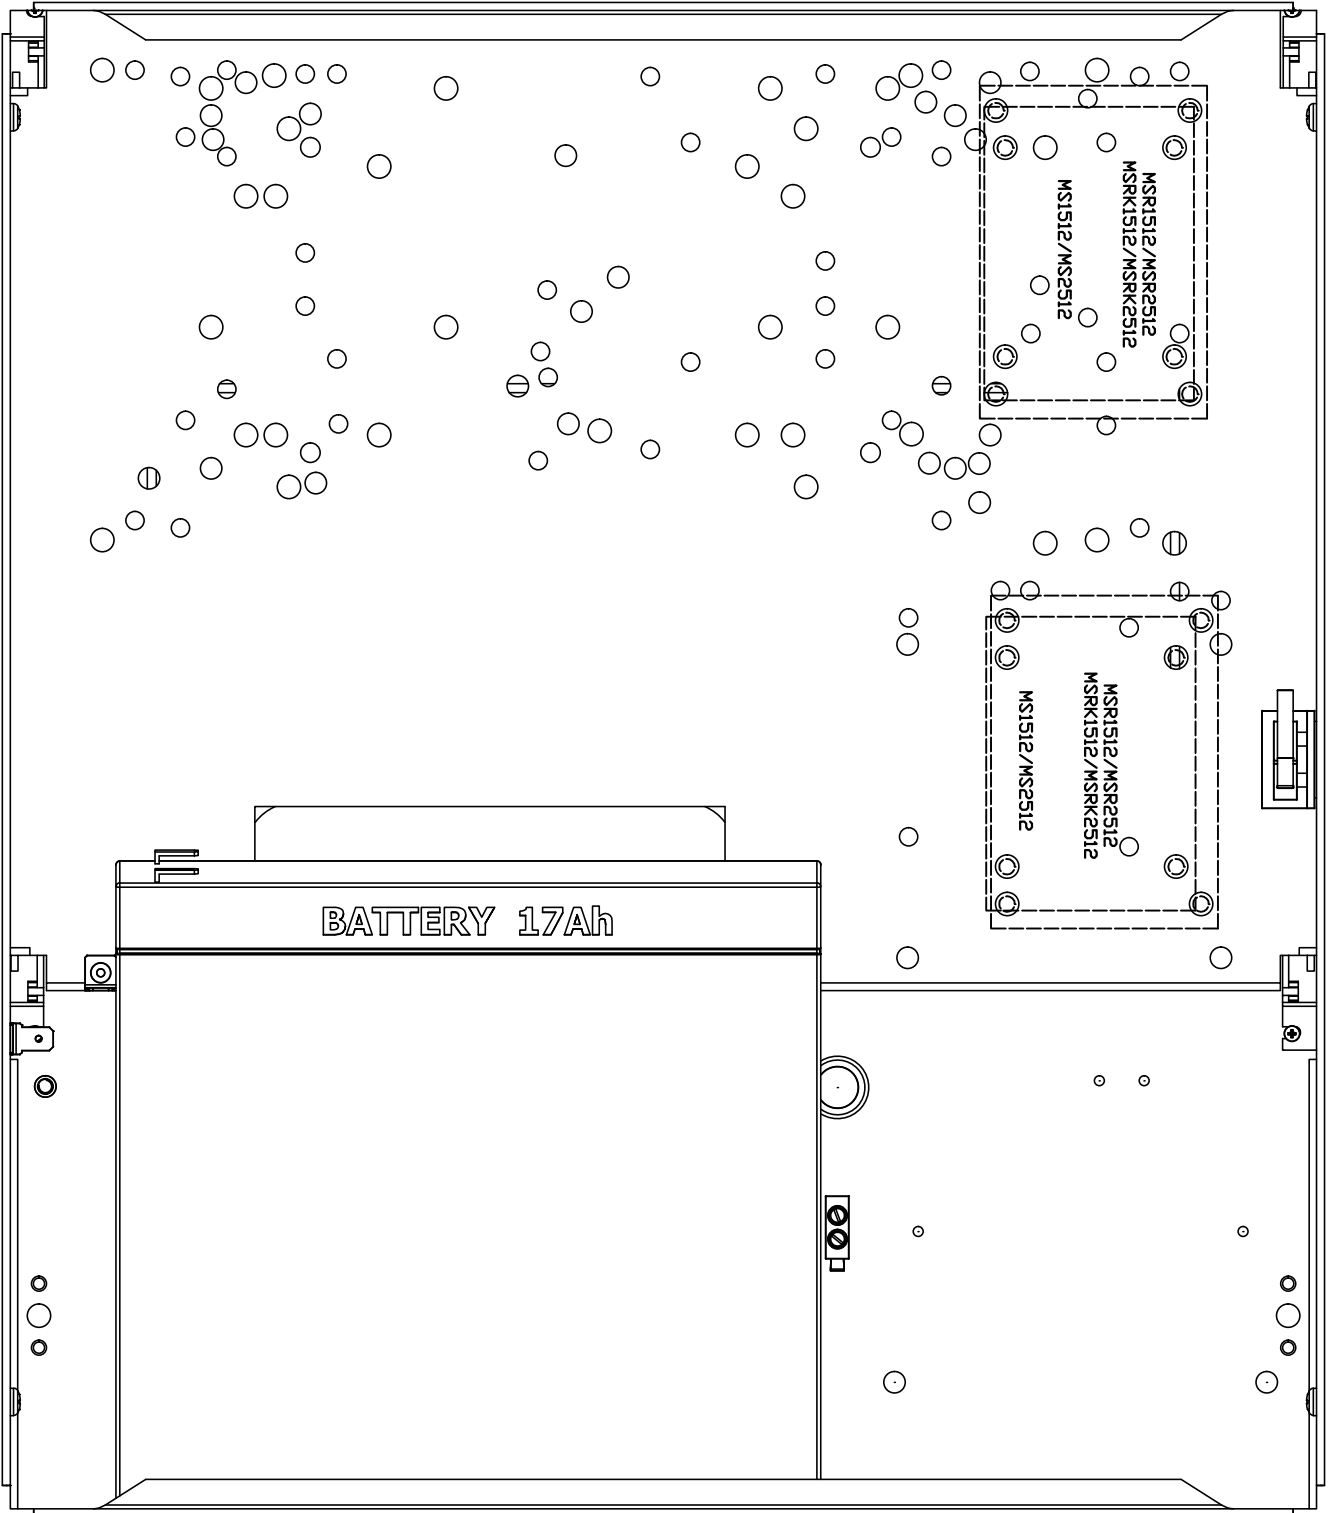

AWO510PU 17/40/M-F/PUSTA

PULSAR